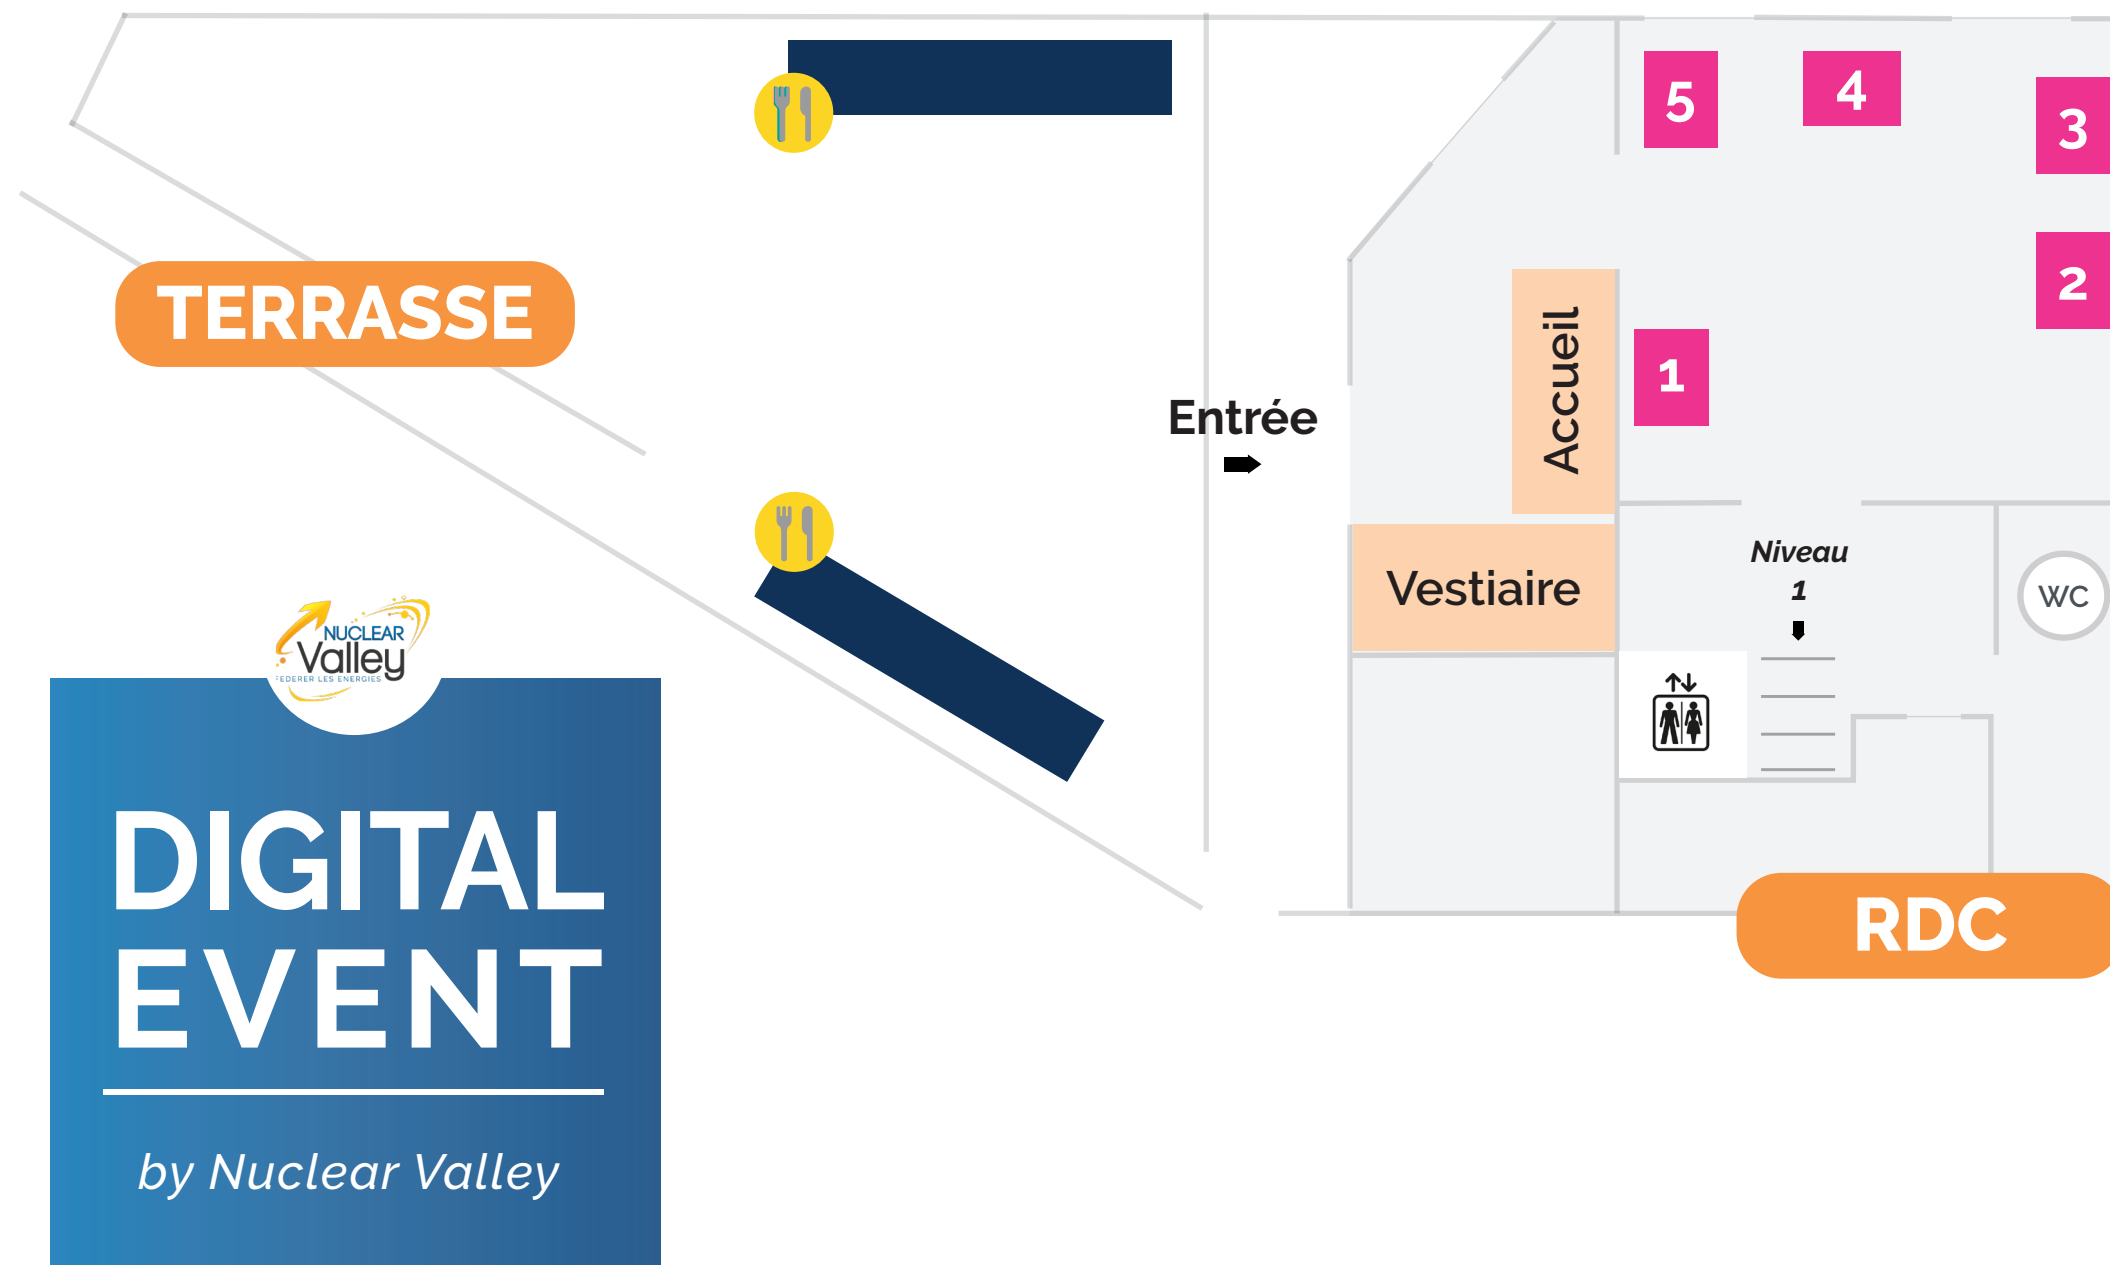

SAÔNE

STANDS

Performance opérationnelle et productivité

- 1 Capgemini
- 2 Reel
- 3 Exakis Nelite
- 4 EDF Exaion
- 5 Inéo Nucléaire

Opérateur connecté

- 6 PTC
- 7 Framatome BI
- 8 Parlym
- 9 Siteflow
- 10 Gamma Software
- 11 Spie